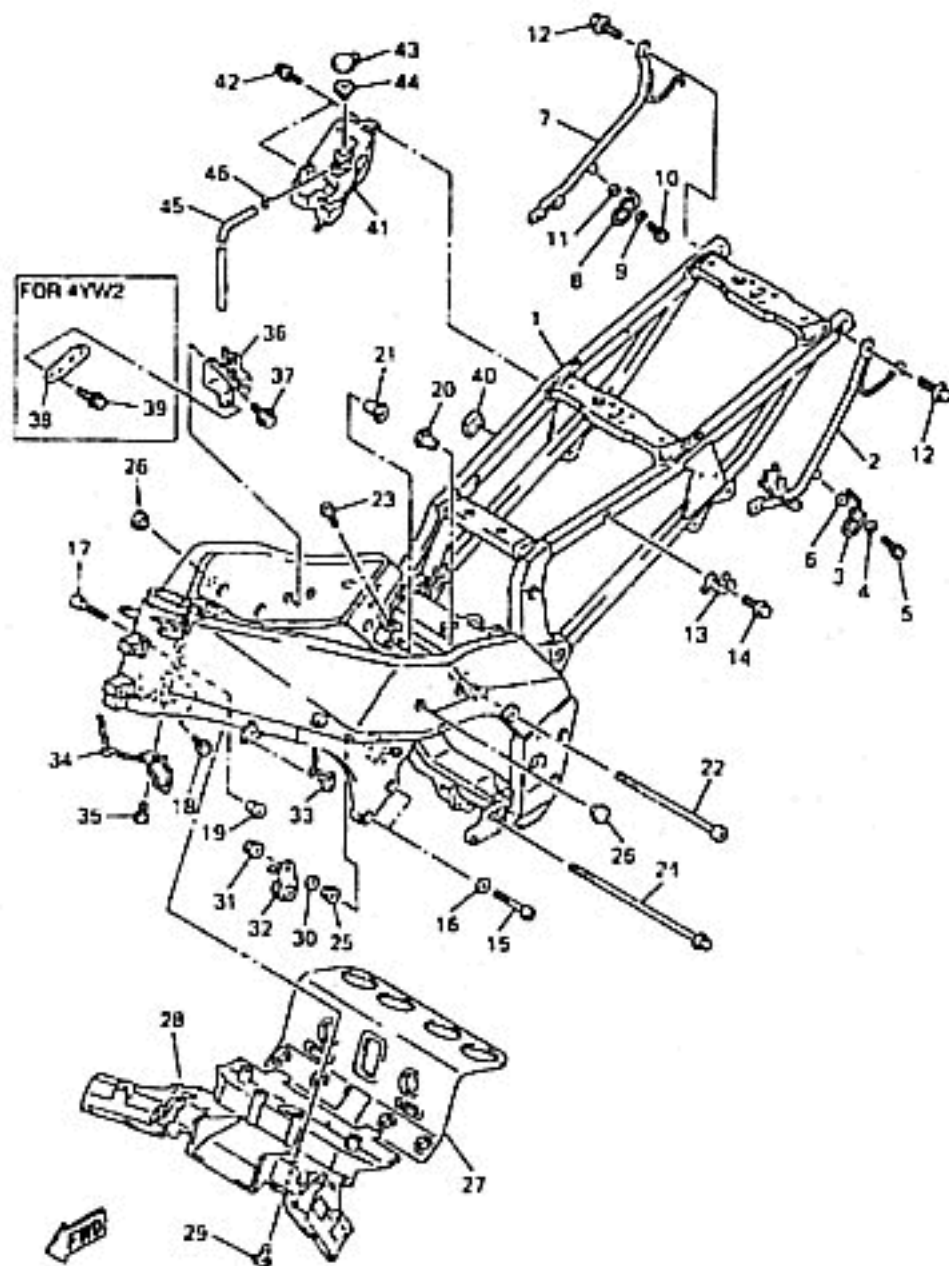

4YW110-7200

FRAME

Ref. No.	Part Number	Description	RJ	RJC	Remarks
24	90105-10716-00	BOLT, WASHER BASED.....	1	1	
25	90179-10658-00	NUT [90179-10247-00].....	1	1	
26	90338-15202-00	PLUG.....	3	3	
27	4SV-2117F-00-00	COVER.....	1	1	
28	4SV-2137Y-00-00	GUIDE, AIR.....	1	1	
29	90269-08078-00	RIVET.....	4	4	
30	902-01101-J1-00	WASHER, PLATE.....	1	1	
31	95707-10500-00	NUT, FLANGE.....	1	1	
32	4FM-21446-01-00	STAY, MUFFLER 2.....	1	1	
33	4FM-21161-02-00	HOLDER, CABLE.....	1	1	
34	4FM-21162-00-00	HOLDER, CLUTCH CABLE.....	1	1	
35	90101-06664-00	BOLT.....	1	1	
36	4FM-2116J-10-00	BRACKET 7.....	1	1	
37	95807-06016-00	BOLT, FLANGE.....	1	1	
38	4FM-2116K-00-00	BRACKET 8.....	1	1	CA ONLY
39	95817-06010-00	BOLT, FLANGE [95807-06010-00].....	2	2	CA ONLY
40	4SV-2174X-00-00	DAMPER.....	1	1	
41	4FM-21871-02-00	TANK, RECOVERY.....	1	1	
42	90159-06033-00	SCREW, WITH WASHER.....	2	2	
43	1AA-21815-00-00	CAP [4L0-21875-00-00].....	1	1	
44	1AA-21874-00-00	GASKET.....	1	1	
45	904-45084-G9-00	HOSE.....	1	1	
46	90467-08003-00	CLIP.....	1	1