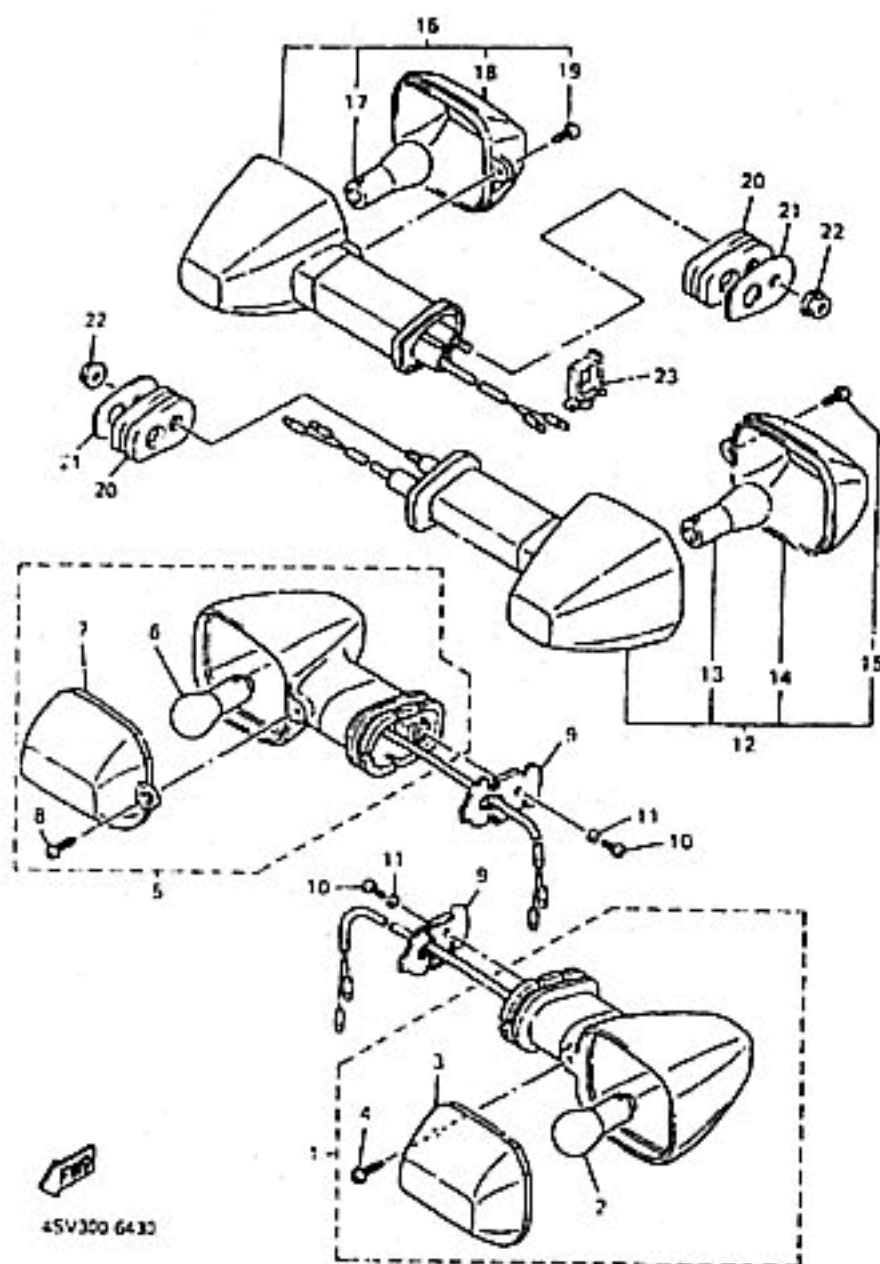

STARTING MOTOR

Ref. No.	Part Number	Description	RJ	RJC	Remarks
1	3XF-81800-00-00	STARTING MOTOR ASSY	1	1	
2	26H-81847-00-00	. O-RING (1FK-81847-00-00)	1	1	
3	11H-81844-00-00	. GASKET	2	2	
4	2KT-81815-00-00	. CORD, STARTER MOTOR.....	1	1	
5	3KS-81840-00-00	. BRUSH HOLDER ASSY.....	1	1	
6	3HE-81826-00-00	. BOLT.....	2	2	
7	95817-06025-00	BOLT, FLANGE (95827-06025-00).....	2	2	