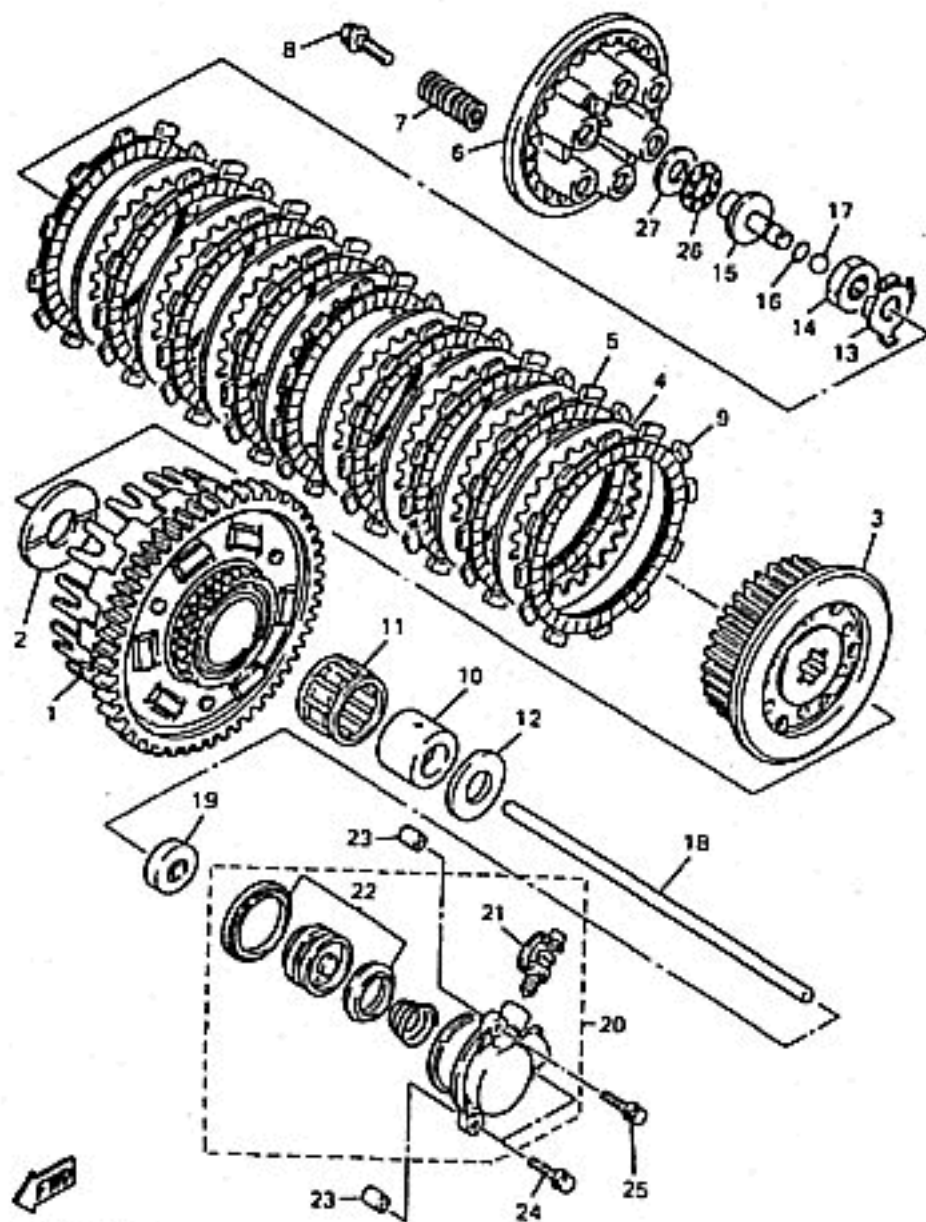

4HD300-3140

3K5351-9150

STARTER

Ref. No.	Part Number	Description	RJ	RJC	Remarks
1	3GM-15512-01-00	GEAR, IDLER 1.....	1	1	
2	51Y-15521-00-00	SHAFT 1.....	1	1	
3	4BH-15517-00-00	GEAR, IDLER 2.....	1	1	
4	3GM-15580-00-00	STARTER CLUTCH OUTER ASSY.....	1	1	
5	93615-12088-00	. PIN, DOWEL.....	3	3	
6	1J7-15583-01-00	. CAP, STARTER CLUTCH SPRING.....	3	3	
7	90501-04623-00	. SPRING, COMPRESSION.....	3	3	
8	3GM-15524-00-00	WHEEL, STARTER.....	1	1	
9	90110-08177-00	BOLT, HEXAGON SOCKET HEAD.....	3	3	
10	4H7-16155-01-00	ABSORBER 1.....	4	4	
11	3GM-15689-00-00	RETAINER.....	1	1	
12	3GM-15519-00-00	SPROCKET, STARTER 2.....	1	1	
13	3GM-15522-00-00	SHAFT 2.....	1	1	
14	93306-20321-00	BEARING.....	1	1	
15	93306-20529-00	BEARING (B6205) (93306-20501-00).....	1	1	
16	1AE-15381-00-00	PLATE, BEARING COVER.....	1	1	
17	95027-06016-00	BOLT, FLANGE.....	3	3	
18	4SV-11474-01-00	GUIDE, UPPER.....	1	1	
19	95817-06014-00	BOLT, FLANGE.....	2	2	
20	4SV-11456-00-00	CHAIN, PRIMARY.....	1	1	