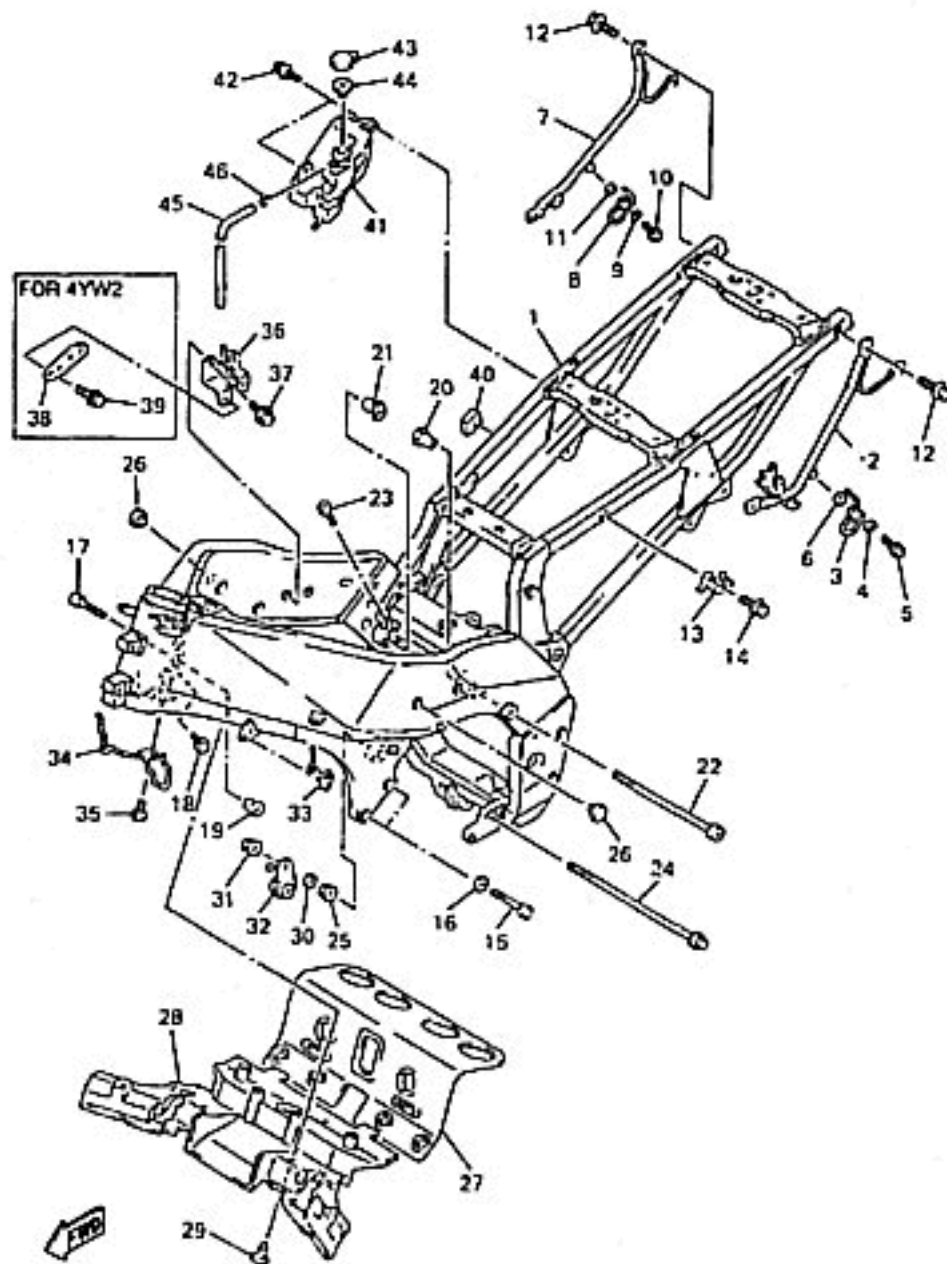

4YW110-7200

FRAME

Ref. No.	Part Number	Description	RJ	RJC	Remarks
1	4SV-21110-00-00	FRAME COMP.....	1	1	
2	4SV-2127A-00-00	HANDLE, STANDING.....	1	1	
3	4SV-21654-00-00	WIRE.....	1	1	
4	90206-08051-00	WASHER, WAVE.....	1	1	
5	901-09061-F3-00	BOLT.....	1	1	
6	92907-06200-00	WASHER.....	1	1	
7	4SV-2127A-10-00	HANDLE, STANDING.....	1	1	
8	4SV-21654-10-00	WIRE.....	1	1	
9	90206-08051-00	WASHER, WAVE.....	1	1	
10	901-09061-F3-00	BOLT.....	1	1	
11	92907-06200-00	WASHER.....	1	1	
12	95817-06020-00	BOLT, FLANGE (95807-06020-00).....	2	2	
13	4SV-21398-00-00	HANGER, HELMET.....	1	1	
14	95807-06016-00	BOLT, FLANGE.....	1	1	
15	91314-10040-00	BOLT.....	2	2	
16	92990-10600-00	WASHER, PLATE (92903-10600-00).....	2	2	
17	91314-10045-00	BOLT.....	2	2	
18	91314-08030-00	BOLT.....	2	2	
19	903-87115-V8-00	COLLAR.....	2	2	
20	903-87105-V7-00	COLLAR.....	1	1	
21	90179-10682-00	NUT.....	1	1	
22	90110-10169-00	BOLT, HEXAGON SOCKET HEAD.....	1	1	
23	90110-08155-00	BOLT, HEXAGON SOCKET HEAD.....	2	2