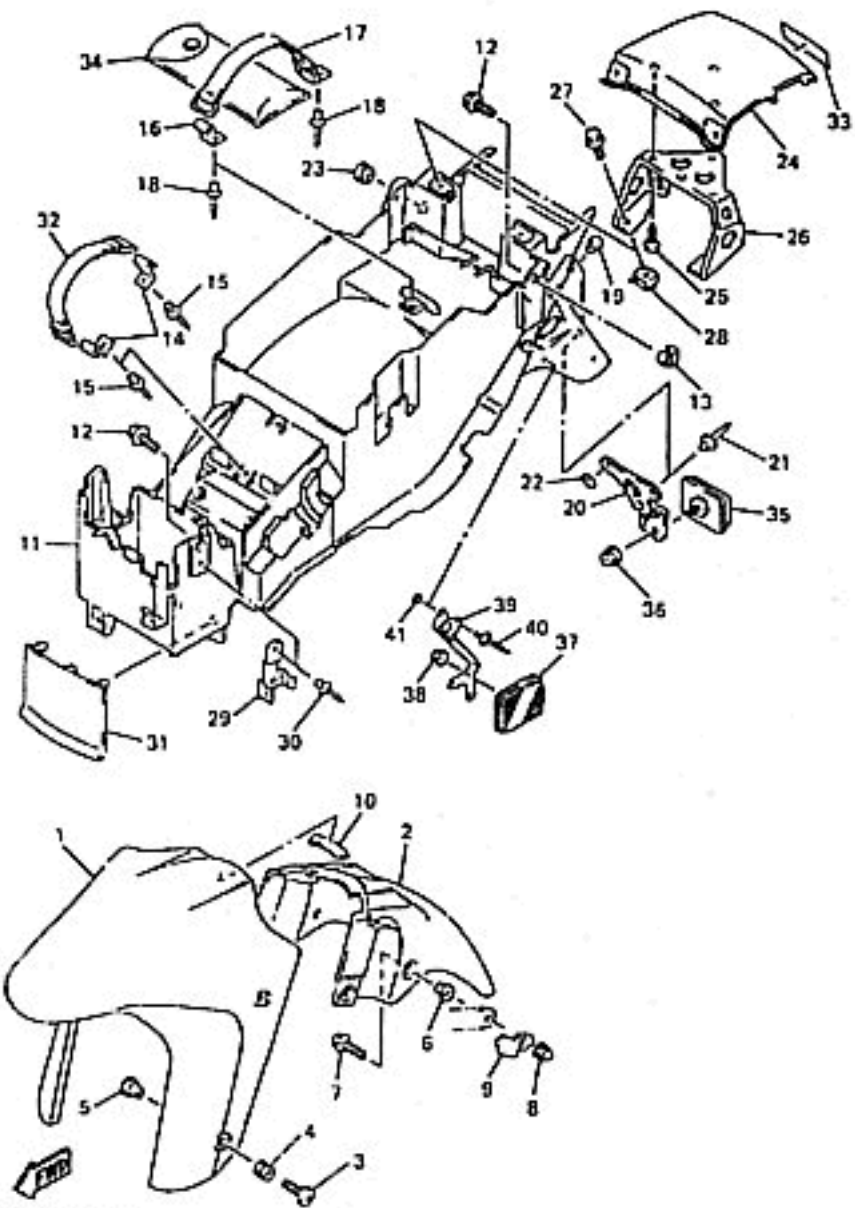

4YW110-7210

FENDER

Ref. No.	Part Number	Description	RJ	RJC	Remarks
23	90480-13398-00	GROMMET.....	2	2	
24	4SV-21651-00-P0	COVER, REAR FENDER.....	1	1	BWC1 FOR VRC1
24	4SV-21651-00-6M	COVER, REAR FENDER.....	1	1	SS FOR BL2
25	97707-50012-00	SCREW, TAPPING	3	3	
26	4SV-2117E-00-00	BRACKET, TAILLIGHT	1	1	
27	95807-06016-00	BOLT, FLANGE.....	2	2	
28	90183-06023-00	NUT, SPRING.....	2	2	
29	4SV-2164F-00-00	STAY 1	1	1	
30	90267-40076-00	RIVET, BLIND	2	2	
31	30X-21621-00-00	FLAP	1	1	
32	2T4-82131-00-00	BAND, BATTERY	1	1	
33	99234-00080-00	EMBLEM, YAMAHA	1	1	
34	4SV-28100-00-00	TOOL KIT	1	1	
35	3G1-85130-01-00	REAR REFLECTOR ASSY.....	1	1	
36	95707-05500-00	NUT, FLANGE	1	1	
37	3G1-85130-01-00	REAR REFLECTOR ASSY.....	2	2	
38	95707-05500-00	NUT, FLANGE	2	2	
39	4FM-21688-00-00	BRACKET, REAR STAY	2	2	
40	90267-40029-00	RIVET, BLIND [90267-40035-00]	4	4	
41	90201-04018-00	WASHER, PLATE	4	4