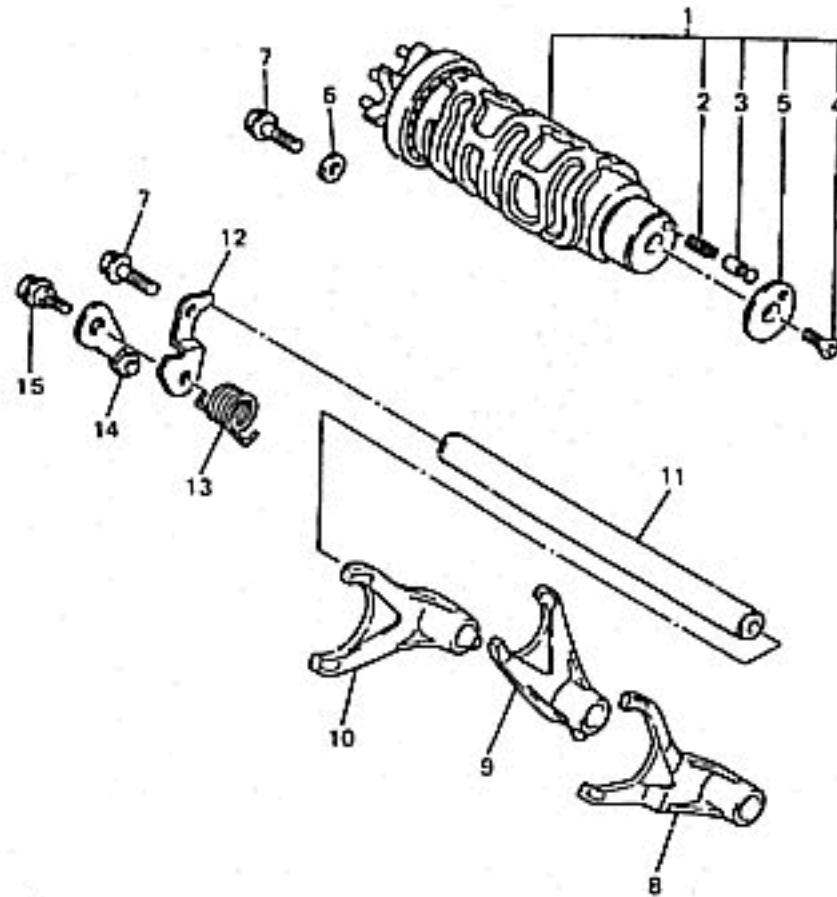

SHIFT CAM - FORK

Ref. No.	Part Number	Description	RJ	RJC	Remarks
1	4BH-18540-00-00	SHIFT CAM ASSY	1	1	
2	90501-06022-00	. SPRING, COMPRESSION	1	1	
3	27818-54200-00	. POINT, NEUTRAL	1	1	
4	98707-05012-00	. SCREW, FLAT HEAD	1	1	
5	27818-56600-00	. PLATE, SIDE 2	1	1	
6	90201-06643-00	WASHER, PLATE [902-01060-K5-00]	1	1	
7	95817-06016-00	BOLT, FLANGE [95827-06016-00]	2	2	
8	3LE-18511-00-00	FORK, SHIFT 1	1	1	
9	3LE-18512-00-00	FORK, SHIFT 2	1	1	
10	3LE-18513-00-00	FORK, SHIFT 3	1	1	
11	45V-18531-00-00	BAR, SHIFT FORK GUIDE 1	1	1	
12	1AE-18536-00-00	STOPPER, SHIFT BAR	1	1	
13	90508-26681-00	SPRING, TORSION	1	1	
14	36Y-18140-00-00	STOPPER LEVER ASSY	1	1	
15	901-09063-F8-00	BOLT	1	1	